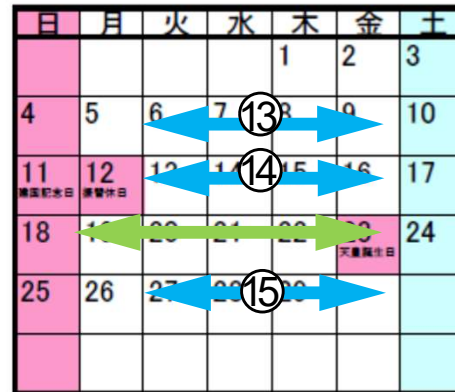

2024年 1月

8月

9月

2月

3月

ユーザー利用

シャットダウン

マシンスタディー