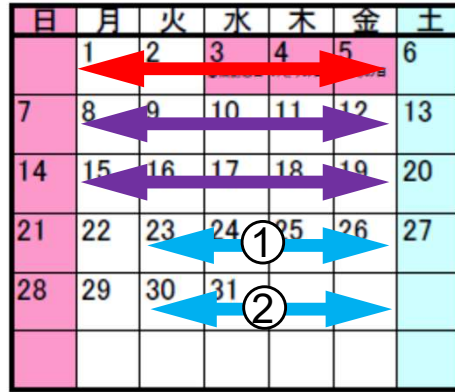

2023年度運転スケジュール(案)

2023年 4月

5月

2023年 10月

11月

6月

7月

12月

2024年 1月

8月

9月

2月

3月

ユーザー利用

シャットダウン

マシンスタディー