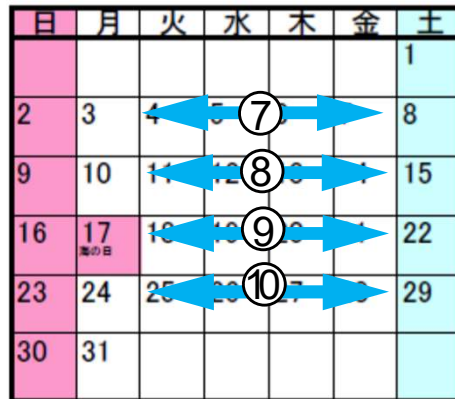

2023年度運転スケジュール(案)

2023年 4月

5月

2023年 10月

11月

6月

7月

12月

2024年 1月

8月

9月

2月

3月

ユーザー利用

シャットダウン

マシンスタディー