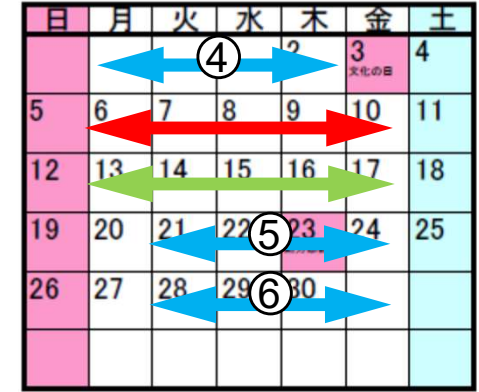

2023年度運転スケジュール(案)

2023年 4月

5月

2023年 10月

11月

6月

7月

12月

2024年 1月

8月

9月

2月

3月

ユーザー利用

シャットダウン

マシンスタディー